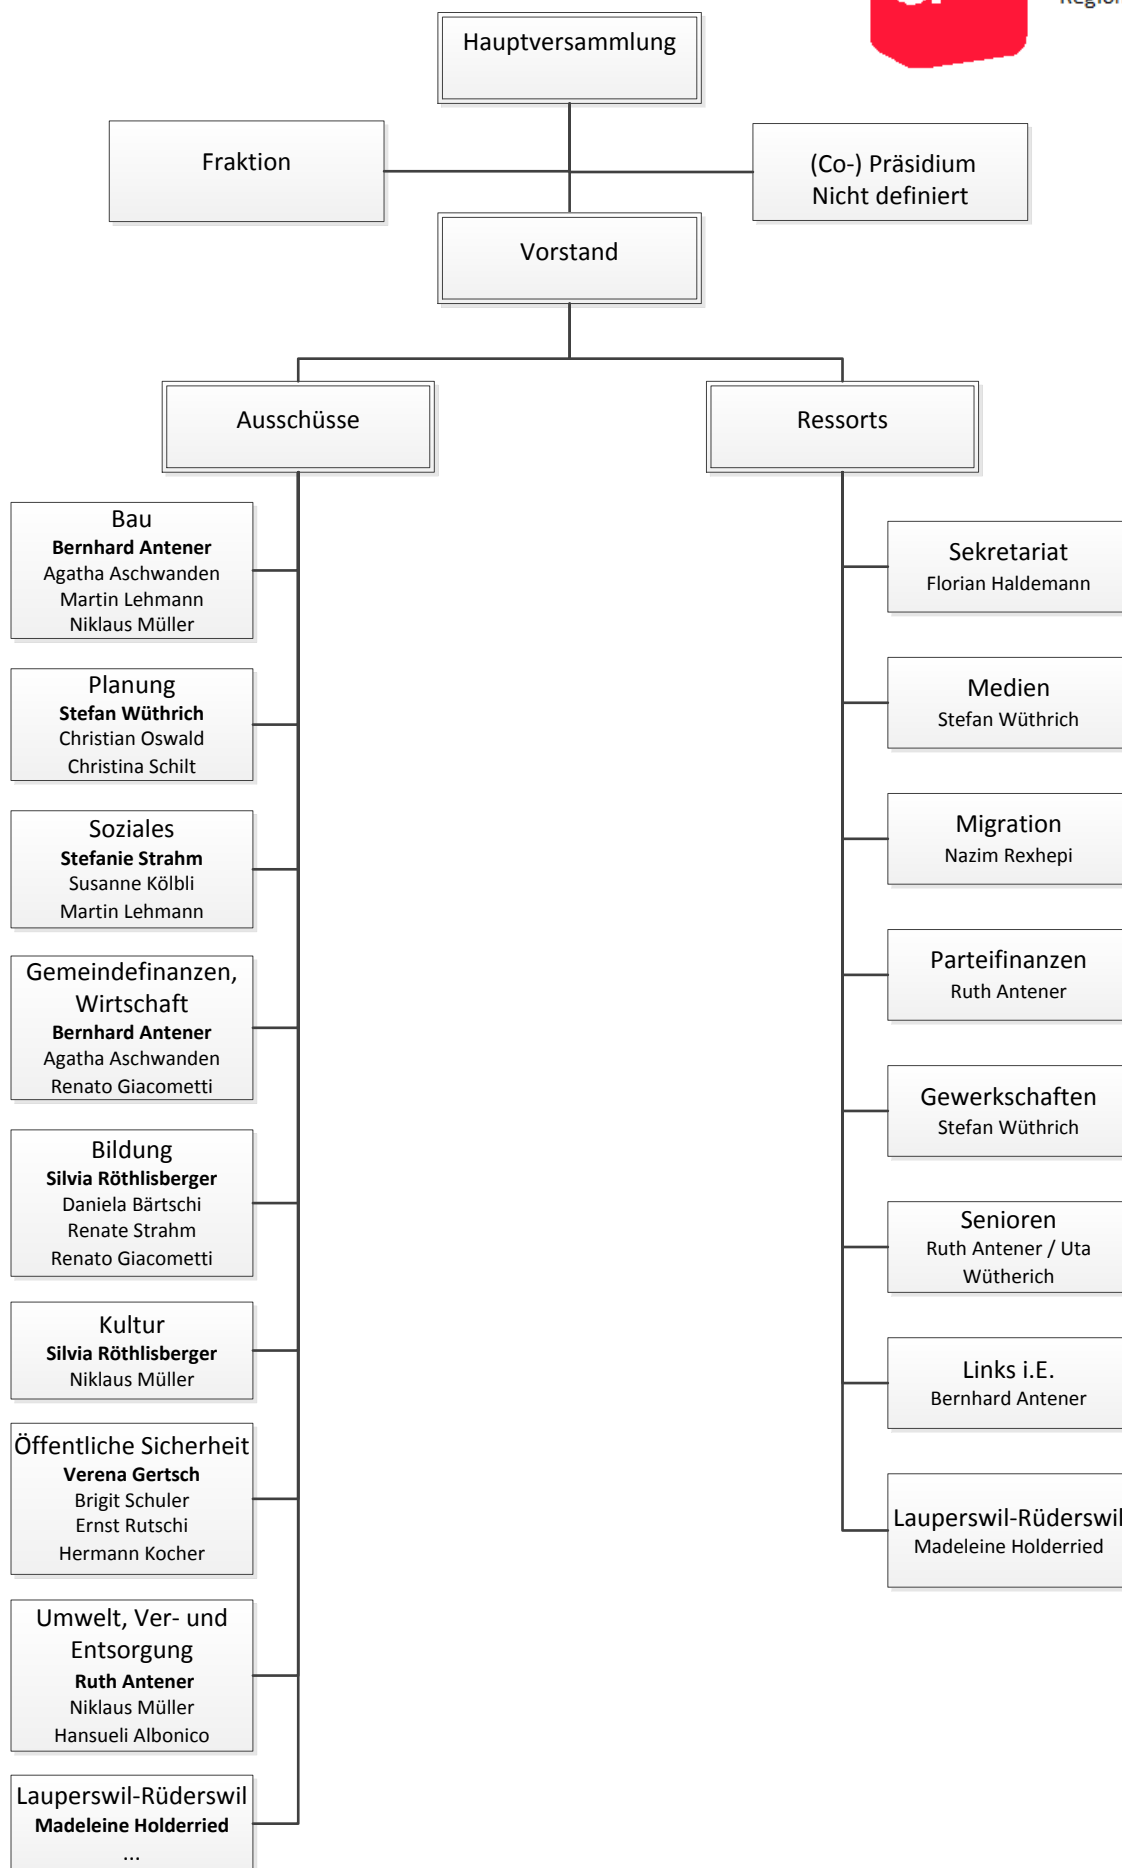

# SP Region Langnau

Entwurf Organigramm per 06.10.2018

Sozialdemokratische Partei  
Region Langnau

Legende:

**Fett gedruckt = Lead**